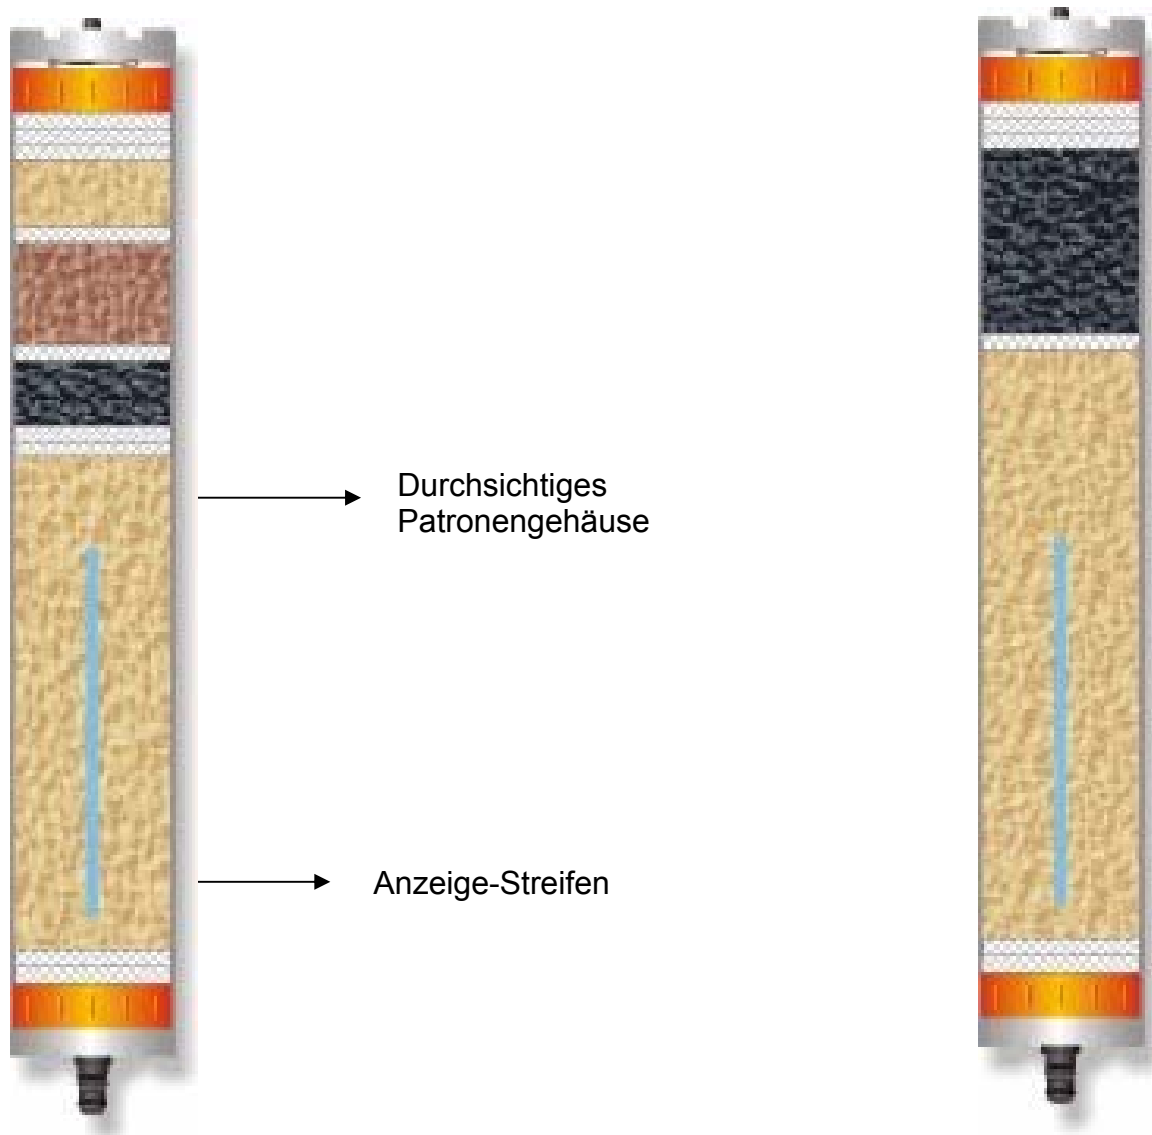

Filter-- Patronen mit optischer Sättigungsanzeige für Atemluftqualität nach DIN 3188 / EN 12021

COMP TRADE AUSTRIA

Feuerwehr- und sicherheitstechnische Ausrüstungs-, Handels- und Beteiligungs GesmbH
A – 3052 Innerfurth 2

Da es nahezu unmöglich ist, diese unterschiedlichen Temperaturen zu messen und damit die genaue Standzeit bzw. den Sättigungszeit der Patrone genau zu bestimmen, bietet **COMP - TRADE** eine Filterpatrone mit eingelegtem Indikatorstreifen an, mit Hilfe dessen Sie jederzeit den Sättigungszustand der Patrone ersehen und die Patrone kurz vor Sättigung tauschen können.